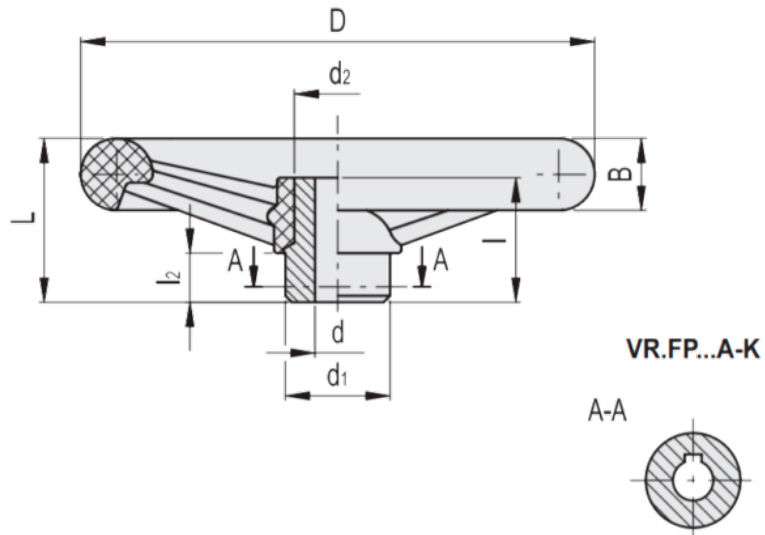

Varenummer: 23017761120  
 Beskrivelse: E+G Håndhjul  
 VR.200 FP-A20

## Mål

VR.FP-A

B	= 26	l	= 43
b	= 6	L	= 57
C (N*m)	= 300	L (J)	= 16
D	= 198	l2	= 15
d1	= d13	t	= 24.8
d2	= 30.5		
d'	= 26		
d''	= 22		